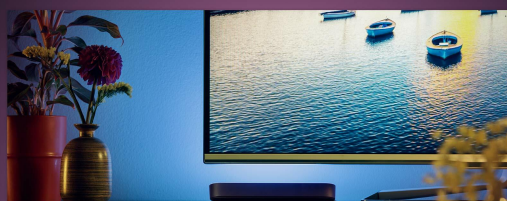

**Kompaktowa, uniwersalna lampa,
którą możesz postawić obok TV**