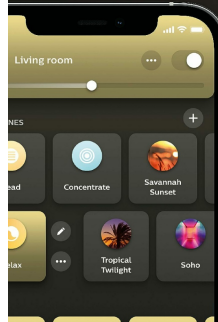

Działa z inteligentnymi przełącznikami i czujnikami ruchu

Automatyzacje i harmonogramy

Kontrola spoza domu