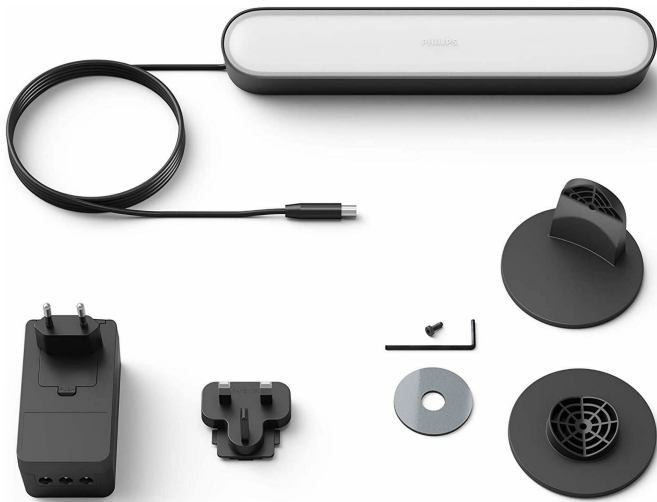

Zdjęcia

Zgraj światło z obrazem
wyświetlanym na ekranie TV

Kompaktowa, uniwersalna lampa,
którą możesz postawić obok TV

Bądź smart z Mostkiem Hue

Cały dom i ogród

Zasięg

Jeden pokój

Sterowanie aplikacją i głosowo

*Mostek Philips Hue jest sprzedawany oddzielnie

Działa z inteligentnymi przełącznikami i czujnikami ruchu

Automatyzacje i harmonogramy

Kontrola spoza domu