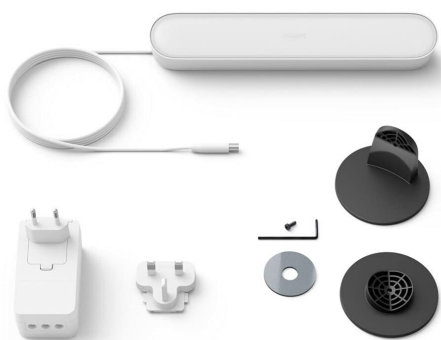

**Kompaktowa, uniwersalna lampa,
którą możesz postawić obok TV**

Ustaw w pozycji poziomej

Ustaw w pozycji pionowej

**Zgraj światło z obrazem
wyświetlanym na ekranie TV**

**Podkręć emocje
Synchronizuj światło z grą**