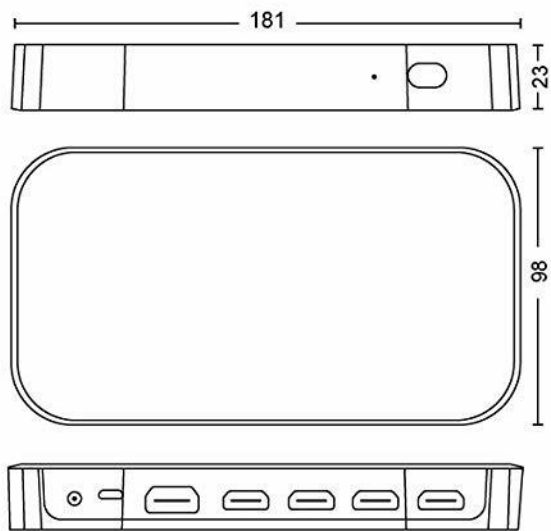

Łatwa instalacja, konfiguracja i obsługa