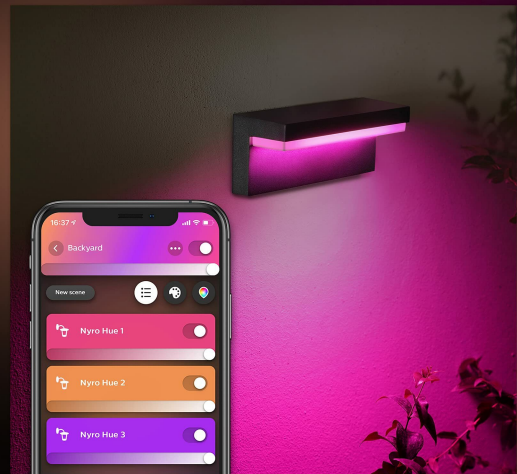

- Łatwa instalacja – zamontuj lampę w dowolnym miejscu, podłącz i ciesz się zupełnie nowymi barwami otoczenia Twojego domu. Wymagany mostek Hue.
- Szerokie zastosowanie – rozświetl swój ogród, rozjaśnij ścieżki, podświetl dekoracje i rośliny lub odmień aranżację swojego tarasu. Inteligentną lampę zewnętrzną LED możesz zamontować na ścianie samodzielnie, bez pomocy specjalistów.
- Stwórz wyjątkowy nastrój – dzięki możliwości wyboru z palety 16 mln kolorów i wielu odcieni białego światła (od ciepłego po chłodną biel) możesz w swoim ogrodzie, na patio, tarasie lub balkonie wykreować idealną atmosferę na każdą okazję.
- Steruj światłem tak, jak zechcesz – kontroluj oświetlenie za pomocą aplikacji mobilnej Philips Hue, przenośnych sterowników i głosowo (współpracuje z Google Assistant, Apple Homekit i Amazon Alexa) lub skorzystaj z funkcji automatycznych.
- Odporność na każdą pogodę – lampa LED została wykonana z wysokiej jakości materiałów z myślą o zastosowaniu zewnętrznym. Dzięki temu wytrzymałe wszystkie warunki pogodowe, a Ty nie musisz martwić się nawet ulewnym

Parametry

Stan

Nowy

**Rozświetl przestrzeń wokół domu
i zobacz ją w nowych kolorach**

**Wybieraj spośród wszystkich odcieni
bieli i 16 mln kolorów światła**

**Rozbuduj swoje oświetlenie
dzięki innym lampom Nyro**