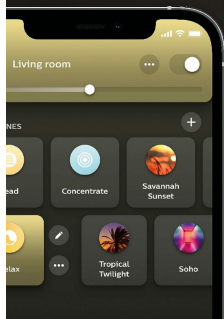

Bądź smart z Mostkiem Hue

Cały dom i ogród

Zasięg

Jeden pokój

Sterowanie aplikacją i głosowo

*Mostek Philips Hue jest sprzedawany oddzielnie