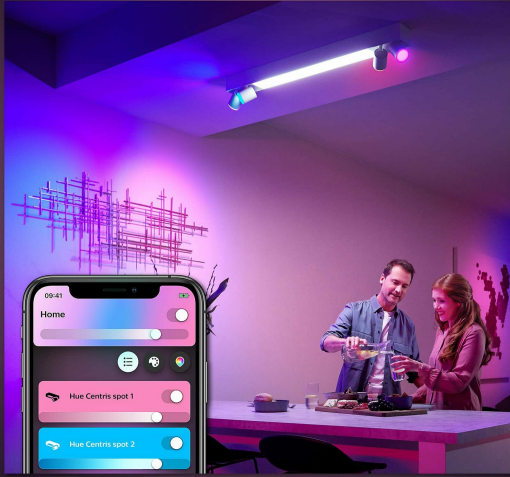

Wybieraj spośród 16 mln kolorów światła i odmień swoje wnętrza