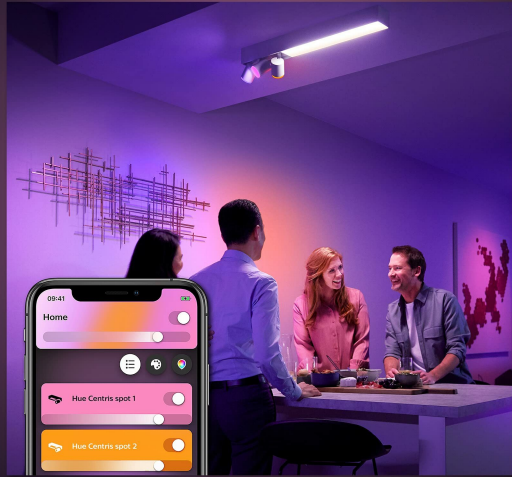

**Wybieraj spośród 16 mln kolorów
świata i odmień swoje wnętrze**