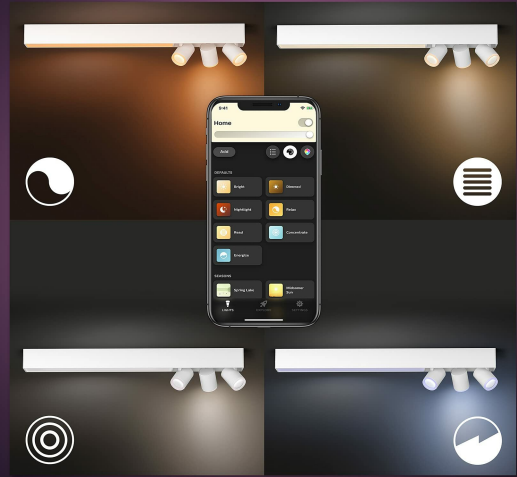

- Udekoruj swój dom światłem – lampa sufitowa Philips Hue Centris to wiele możliwości zamkniętych w jednej oprawie, dzięki połączeniu zintegrowanego źródła światła LED i 3 reflektorów punktowych.
- Stwórz wyjątkowy nastrój – dzięki możliwości wyboru z palety 16 mln kolorów i wielu odcieni białego światła (od ciepłego po chłodną biel) możesz łatwo wykreować idealną atmosferę na każdą okazję lub odmienić aranżację swojego wnętrza.
- Wiele możliwości białego światła – korzystaj z wielu odcieni białego światła i pełnego zakresu przyciemniania, aby dopasować światło do wykonywanych zadań i pory dnia. Chłodne światło ułatwia poranne wstawanie, a ciepłe pomaga się odprężyć.
- Steruj światłem tak, jak zechcesz – kontroluj oświetlenie za pomocą aplikacji mobilnej Hue Bluetooth lub głosowo za pomocą komend (współpracuje z Google Assistant, Apple Homekit i Amazon Alexa).
- Odblokuj więcej możliwości inteligentnego oświetlenia – połącz lampę z mostkiem Hue i steruj światłem spoza domu, korzystaj z automatycznych harmonogramów lub zsynchronizuj światło z filmami, gramy i muzyką, aby intensywniej poczuć rozrywkę!
- **rodzaj wtyczki zasilającej:** no\_plug

## Zdjęcia

**Wybieraj spośród 16 mln kolorów  
świata i odmień swoje wnętrze**

**Wybierz indywidualne ustawienia  
dla każdego źródła światła**

**Doskonałe oświetlenie,  
które towarzyszy Ci przez cały dzień**