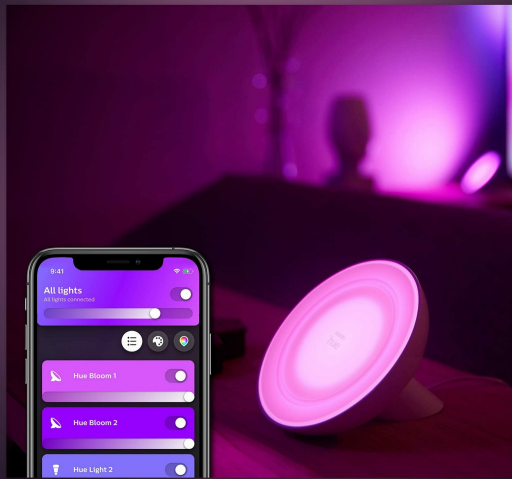

Wybieraj spośród 16 mln kolorów światła i twórz wyjątkowy nastrój