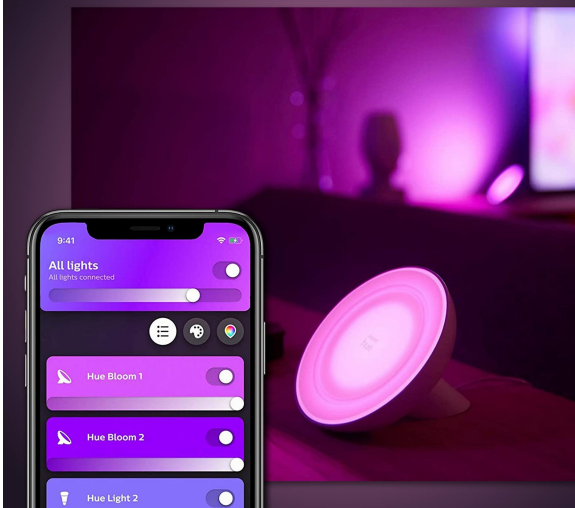

- Udekoruj swój dom światłem – Philips Hue Bloom tworzy wyjątkowe światło, którym możesz dowolnie sterować. Doskonale sprawdzi się na stole w salonie, nocnej szafce w sypialni lub na dowolnej półce.
- Stwórz wyjątkowy nastrój – dzięki możliwości wyboru z palety 16 mln kolorów i wielu odcieni białego światła (od ciepłego po chłodną biel) możesz łatwo wykreować idealną atmosferę na każdą okazję lub odmienić aranżację swojego wnętrza.
- Wiele możliwości białego światła – korzystaj z wielu odcieni białego światła i pełnego zakresu przyciemniania, aby dopasować światło do wykonywanych zadań i pory dnia. Chłodne światło ułatwia poranne wstawanie, a ciepłe pomaga się odprężyć.
- Atrakcyjny design – inteligentna lampa Philips Hue Bloom wyróżnia się minimalistyczną konstrukcją i kompaktowym rozmiarem, dzięki czemu idealnie uzupełni aranżację w Twoim domu.
- Odblokuj więcej możliwości inteligentnego oświetlenia – połącz lampę z mostkiem Hue i steruj światłem spoza domu, korzystaj z automatycznych harmonogramów lub zsynchronizuj światło z filmami, gramami i muzyką, aby intensywniej poczuć rozrywkę!

Parametry

Stan

Nowy

**Stylowy design i światło,
które odmieni Twoje wnętrze**

**Wybieraj spośród 16 mln kolorów światła
i odmień swoje wnętrze**

**Doskonałe oświetlenie,
które towarzyszy Ci przez cały dzień**