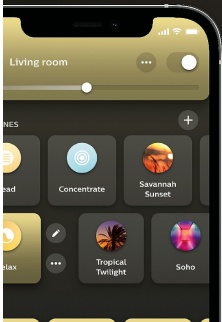

Bądź smart z Mostkiem Hue

Cały dom i ogród

Zasięg

Jeden pokój

Sterowanie aplikacją i głosowo

*Mostek Philips Hue jest sprzedawany oddzielnie