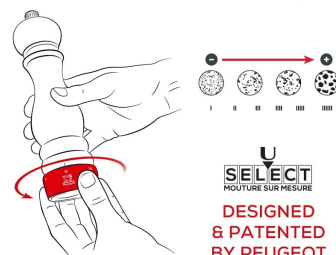

#### GRIND ADJUSTMENT

- Precisely adjust the grind size
- 6 grinding presets

#### RÉGLAGE DE LA MOUTURE

- Ajuste avec précision la taille de la mouture
- 6 moutures pré-réglées

U  
**SELECT**  
MOUTURE SUR MESURE  
DESIGNED  
& PATENTED  
BY PEUGEOT