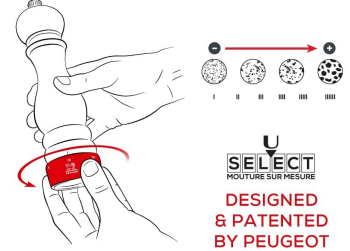

U
SELECT
MOUTURE SUR MESURE
**DESIGNED
& PATENTED
BY PEUGEOT**