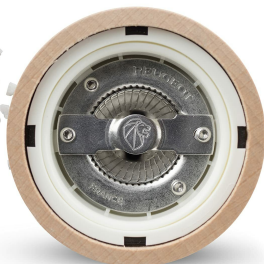

Parametry

Stan

Nowy

Zdjęcia

Präzises Mahlwerk

Leistungsstarkes, langlebiges Mahlwerk aus Stahl: mit 25 Jahren Garantie in Deutschland.

Mahlgradeinstellung u'Select: präzises Einstellsystem für den Mahlgrad in 6 Stufen – von sehr fein bis extra grob.