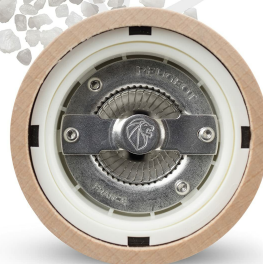

Salzmühle Paris u'Select

Manuelle Salzmühle aus naturfarbenem Holz

Für den optimalen Betrieb des Peugeot-Stahlmahlwerkes empfehlen wir die Verwendung von Salzkörnern mit einem Durchmesser von 4 mm. Kein feuchtes Meersalz.