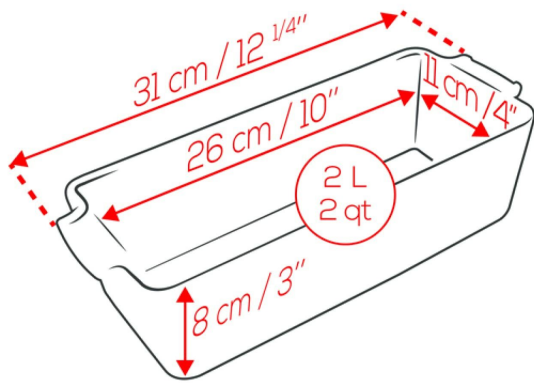

* Dishwasher safe, abrasion resistant and easy to clean