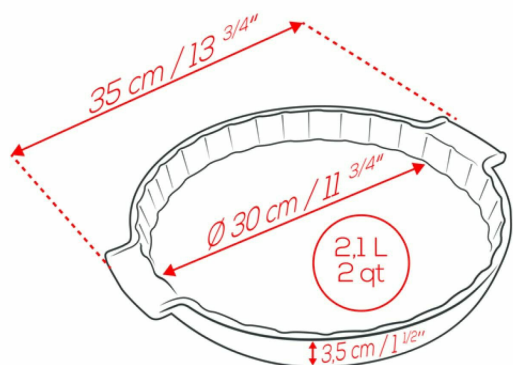

- **zawarte komponenty:** forma
- **waga przedmiotu:** 58 milligrams
- **Liczba części:** 1
- **punkt znaku wypunktowania:** Ceramika firmy Peugeot, szlachetny materiał "par Excellence" gwarantuje delikatne, jednorodne gotowanie., Utrzymuje ciepło przez 30 minut – jakość ceramiki pozwala na utrzymanie ciepła potraw na stole do pół godziny po ugotowaniu w piekarniku., Można umieścić bezpośrednio z zamrażarki w wstępnie ogrzanym piecu, bez ryzyka porażenia temperatury (od -25°C do 250°C)., Odporna na ścieranie emalia umożliwia łatwe czyszczenie., Wszechstronne zastosowanie: piekarnik, kuchenka mikrofalowa, zamrażarka. Można bez problemu myć w zmywarce.
- **ilość sztuk w opakowaniu:** 1
- **marka:** Peugeot
- **poziom opakowania:** unit
- **rozmiar:** 30 cm
- **numer części:** 60350
- **okazja:** Urodziny
- **kolor:** czerwony
- **nazwa typu elementu:** forma do tarty
- **waga opakowania przedmiotu:** 1.87 kilograms
- **pojemność:** 4643 milliliters
- **producent:** Peugeot
- **można myć w zmywarce:** 1
- **zewnętrznie przypisany identyfikator produktu:** 4006950060350, 04006950060350
- **kształt przedmiotu:** Okrąg
- **zalecane węzły przeglądania:** 26969330031, 20658154031
- **numer modelu:** 60350
- **specjalna funkcja:** Do użytku w piekarniku, Można używać w kuchence mikrofalowej, Można używać w piekar, zamrażarka, Można myć w zmywarce

- nazwa przedmiotu: Peugeot 60350 Appolia forma do tarta, ceramika, czerwona
- data uruchomienia strony produktu: 2020-09-25T19:01:14.521Z
- materiał: Ceramika

Parametry

Stan

Nowy

Zdjęcia

* Dishwasher safe, abrasion resistant and easy to clean
* résistance au lave-vaisselle, à l'abrasion et aptitude au nettoyage