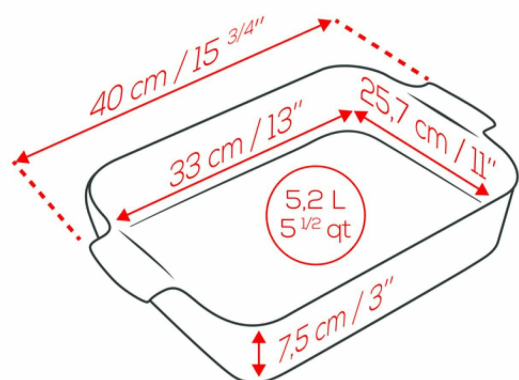

- **zalecane węzły przeglądarki:** 20854050031
- **numer modelu:** 60039
- **nazwa przedmiotu:** Peugeot 60039 Appolia naczynie do zapiekania, ceramika, niebieska
- **materiał:** Ceramika
- **instrukcje opieki:** Do mycia w zmywarce, Bezpieczne w piekarniku, Można używać w kuchence mikrofalowej

Parametry

Stan Nowy

Zdjęcia

* Dishwasher safe, abrasion resistant and easy to clean
* résistance au lave-vaisselle, à l'abrasion et aptitude au nettoyage