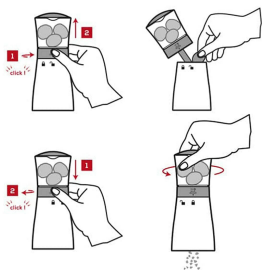

Zdjęcia

Präzises Mahlwerk

Leistungsstarkes, langlebiges Mahlwerk aus Stahl: mit 25 Jahren Garantie in Deutschland.