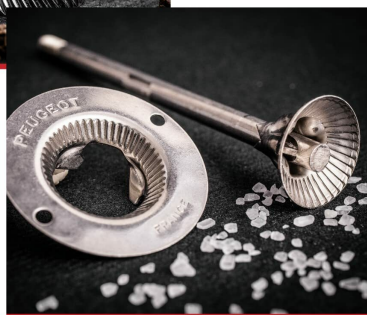

- **dostawca zadeklarował rozporządzenie dg hz:** not_applicable
- **nazwa przedmiotu:** Peugeot 2/28480 elektryczny zestaw młynków do pieprzu i soli, Zeli Duo w pudełku prezentowym
- **wymagane baterie:** 1
- **zawiera baterie:** 1
- **zawarte komponenty:** brak
- **Nazwa modelu:** Zeli Duo
- **Liczba przedmiotów:** 1
- **kolor:** srebro
- **waga opakowania przedmiotu:** 5.37 kilograms
- **rodzaj źródła zasilania:** elektryczny
- **materiał:** Ceramika

Parametry

Stan

Nowy

Zdjęcia