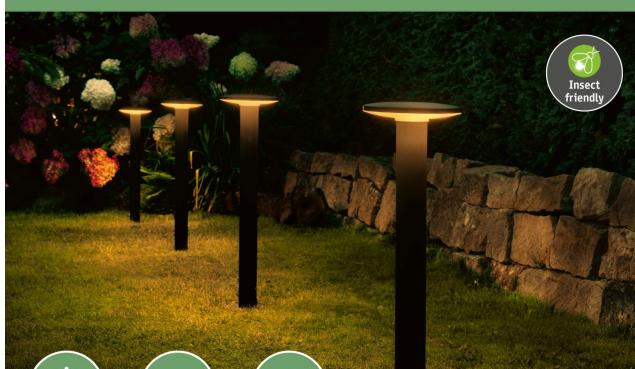

- **nazwa typu elementu:** Paulmann 94723 Plug & Shine oprawa zewnętrzna LED oprawa słupkowa Plate oprawa pojedyncza IP44 2200K 7W Antracyt okr. ściem. złote światło tw. szt.
- **waga opakowania przedmiotu:** 1.36 kilograms
- **producent:** Paulmann
- **liczba pudełek:** 1
- **moc:** 7 watts
- **zewnętrznie przypisany identyfikator produktu:** 4000870947234
- **kształt przedmiotu:** Okrąg
- **użycie wewnątrz na zewnątrz:** outdoor
- **zalecane węzły przeglądania:** 20785971031, 20784317031
- **numer modelu:** 94723
- **specjalna funkcja:** Regulable, FSC
- **nazwa przedmiotu:** Paulmann 94723 Plug & Shine oprawa zewnętrzna LED oprawa słupkowa Plate oprawa pojedyncza IP44 2200K 7W Antracyt okr. ściem. złote światło tw. szt.
- **rodzaj źródła zasilania:** DC
- **Napięcie:** 24 volts
- **data uruchomienia strony produktu:** 2023-01-16T08:52:55.923Z
- **jasność:** 660 lumen
- **materiał:** Metal

Parametry

Stan

Nowy

Zdjęcia

Ideale Lichtinszenierung

☒ Leuchte

☐ Kabel zusammenstellen

☐ Trafo auswählen

Fertig!

Jederzeit erweitern!

Plug & Shine Insektenschonendes Abendlicht

Aktiver Schutz von Insekten durch bewussten Einsatz der Lichtfarbe