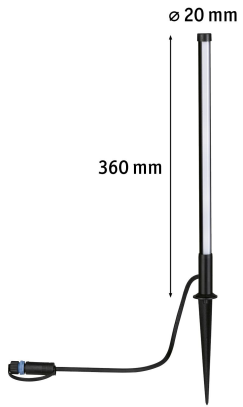

Paulmann 94530 Plug & Shine LED lampa zewnętrzna słupek pin IP65 wraz z 1 x 5,5 W ściemniana antracyt oświetlenie ogrodowe aluminium, tworzywo sztuczne

Indeks: 300966 Producent: PAULMANN Kod producenta: 945.30

ściemniane, antracytowe oświetlenie ogrodowe, aluminium, tworzywo sztuczne 3000 K

- **waga opakowania przedmiotu:** 0.22 kilograms
- **producent:** Paulmann
- **liczba pudełek:** 1
- **moc:** 5.5 watts
- **zewnętrznie przypisany identyfikator produktu:** 4000870945308
- **zalecane węzły przeglądamy:** 20785971031
- **numer modelu:** 94530
- **specjalna funkcja:** Możliwość przyciemnienia
- **nazwa przedmiotu:** Paulmann 94530 Plug & Shine LED lampa zewnętrzna słupek pin IP65 wraz z 1 x 5,5 W ściemniana antracyt oświetlenie ogrodowe aluminium, tworzywo sztuczne
- **rodzaj źródła zasilania:** prąd zmienny
- **Napięcie:** 24 volts
- **data uruchomienia strony produktu:** 2021-02-27T17:16:21.872Z
- **jasność:** 490 lumen
- **materiał:** Aluminium
- **typ mocowania:** Montowanie na ścianie

Parametry

Stan

Nowy

Zdjęcia

Ideale Lichtinszenierung

Leuchte

Kabel zusammenstellen

Trafo auswählen

Fertig!

Jederzeit erweitern!

Plug & Shine Angenehm warmweißes Licht

+

+

Stimmungsvolle Atmosphäre auf der Terrasse oder im Garten

Inhalt content contenu :

P = 5,5 W