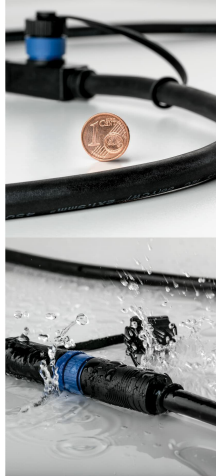

Inhalt content contenu :

P = 5,5 W

5 Jahre Year Ans
Jaar Años Annos
Garantie