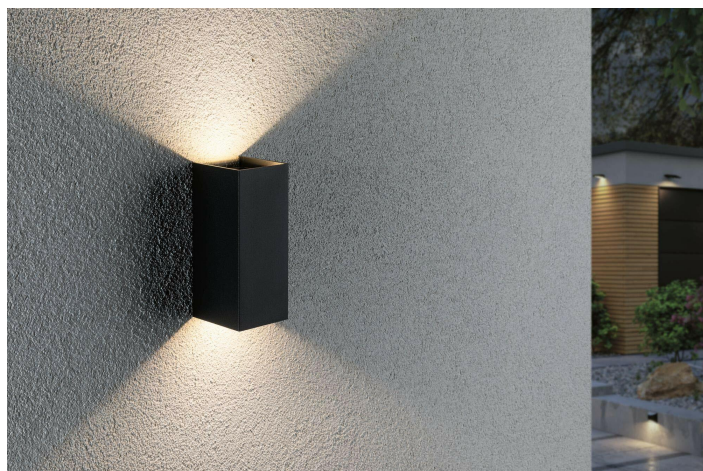

- **kolor:** Antracyt
- **nazwa typu elementu:** Paulmann 94326 oprawa zewnętrzna LED oprawa na ścianę zewnętrzną Flame zestaw 2-elem. IP44 czworok. w kompl. 2x2,8 W antracyt aluminium 3000 K
- **waga opakowania przedmiotu:** 0.6 kilograms
- **producent:** Paulmann
- **liczba pudełek:** 1
- **moc:** 5.6 watts
- **zewnętrznie przypisany identyfikator produktu:** 4000870943267
- **kształt przedmiotu:** Kwadrat
- **użycie wewnątrz na zewnątrz:** outdoor
- **zalecane węzły przeglądnia:** 20785979031, 20784938031, 20784317031
- **numer modelu:** 94326
- **specjalna funkcja:** Regulable
- **jest kruchy:** 1
- **nazwa przedmiotu:** Paulmann 94326 oprawa zewnętrzna LED oprawa na ścianę zewnętrzną Flame zestaw 2-elem. IP44 czworok. w kompl. 2x2,8 W antracyt aluminium 3000 K
- **rodzaj źródła zasilania:** AC
- **Napięcie:** 230 volts
- **data uruchomienia strony produktu:** 2021-10-25T11:21:56.291Z
- **jasność:** 390 lumen
- **materiał:** Aluminium
- **rodzaj pokoju:** Ogród

Parametry

Stan Nowy

Zdjęcia

Inhalt content contenu :

5 Jahre Year Ans
Jaar Años Annos
Garantie