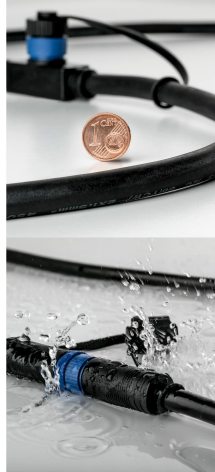

Ideale Lichtinszenierung

☒ Leuchte

☐ Kabel zusammenstellen

☐ Trafo auswählen

Fertig!

Jederzeit erweitern!

Inhalt content contenu :

P = 2 W

LED module = 140 lm

5 Jahre Year Ans
Jaar Años Annos
Garantie

Plug & Shine

Goldenes Licht zum Entspannen

gold light

+

+

Sanfte Lichtinszenierung wie bei Kerzenschein

Plug & Shine

+

+