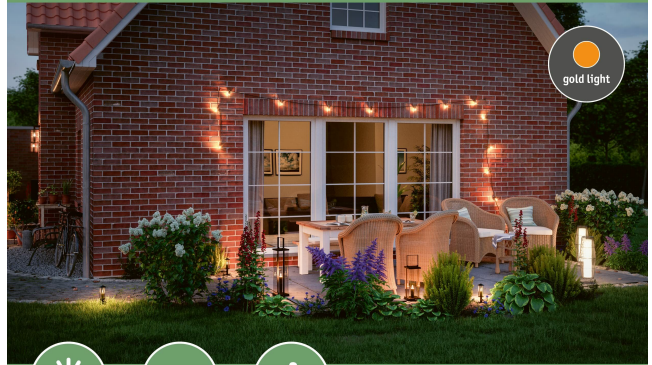

Plug & Shine

Goldenes Licht zum Entspannen