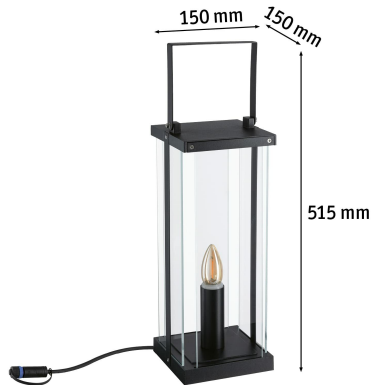

- **żywołność:** 30000 hours
- **zawarte komponenty:** Instrukcja montażu, w tym iluminant
- **rodzaj wtyczki zasilającej:** no_plug
- **waga przedmiotu:** 2.711 kilograms
- **Nazwa modelu:** Plug & Shine classic Lantern 40
- **metoda oświetlenia:** Anpassbar
- **marka:** Paulmann

- **liczba źródeł światła:** 1
- **ogólne słowo kluczowe:** Oprawy zewnętrzne;Oprawa zewnętrzna;Oświetlenie zewnętrzne;Lampa zewnętrzna;Lampa ogrodowa;Oprawa ogrodowa;Latarnia;Reflektor ogrodowy;Oświetlenie ogrodowe
- **efektywność:** F
- **liczba ostrzy:** 1
- **Liczba przedmiotów:** 1
- **opis gwarancji:** 5 lat manufacturer
- **numer części:** 94318
- **klasa efektywności energetycznej ue:** a_to_g
- **maksymalna kompatybilna moc źródła światła:** 10 watts
- **kolor:** Antracyt
- **nazwa typu elementu:** Paulmann 94318 Plug & Shine LED oprawa zewnętrzna Outdoor Classic Lantern 40cm 24V IP44 E14 antracyt oprawy zewn. opr.zewn. ośw. ogrodu 1900K
- **waga opakowania przedmiotu:** 2.731 kilograms
- **producent:** Paulmann
- **liczba pudełek:** 1
- **moc:** 2 watts
- **typ bazowy:** E14
- **kształt przedmiotu:** Square
- **numer modelu:** 94318
- **dostawca zadeklarował rozporządzenie dg hz:** not_applicable, not_applicable, not_applicable, not_applicable, not_applicable
- **specjalna funkcja:** Regulable
- **jest kruchy:** 1
- **nazwa przedmiotu:** Paulmann 94318 Plug & Shine LED oprawa zewnętrzna Outdoor Classic Lantern 40cm 24V IP44 E14 antracyt oprawy zewn. opr.zewn. ośw. ogrodu 1900K
- **stopień ochrony międzynarodowej:** IP44
- **rodzaj źródła zasilania:** AC
- **Napięcie:** 24 volts
- **jasność:** 30000 lumen

Parametry

Stan

Nowy

Zdjęcia

Ideale Lichtinszenierung

Leuchte

Kabel zusammenstellen

Trafo auswählen

Fertig!

Jederzeit erweitern!

Inhalt content contenu :

P = 2 W

LED module = 140 lm

5 Jahre Year Ans
Jaar Años Annos
Garantie

Plug & Shine

Goldenes Licht zum Entspannen