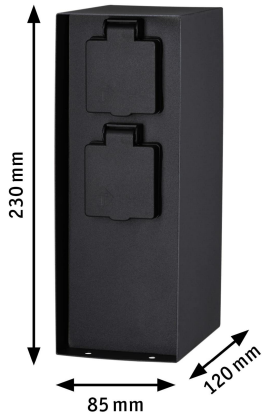

Inhalt content contenu :

5 Jahre Year Ans
Jaar Años Annos
Garantie