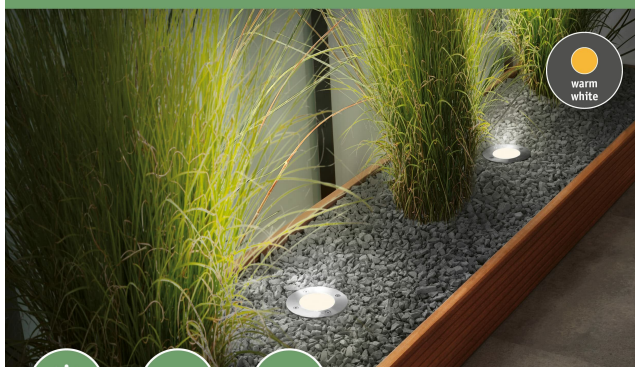

- **rodzaj wtyczki zasilającej:** no_plug
- **waga przedmiotu:** 0.509 kilograms
- **metoda oświetlenia:** Anpassbar
- **ilość sztuk w opakowaniu:** 1
- **marka:** Paulmann
- **efektywność:** F
- **rozmiar:** Ø 98mm
- **numer części:** 94228
- **styl:** okrągły
- **ilość ogniw litowo-jonowych:** 1
- **nazwa typu elementu:** Paulmann 94228 Plug & Shine LED oprawa zewn.oprawa dogrunt. okr. w kompl. ściemn. 1x3,6 W IP65 na zewnątrz stal szl., metal, tw. sztuczne 3000 K
- **jasny kolor:** ciepła biel
- **producent:** Paulmann
- **liczba pudełek:** 1
- **numer modelu:** 94228
- **dostawca zadeklarował rozporządzenie dg hz:** not_applicable, not_applicable, not_applicable, not_applicable, not_applicable
- **jest kruchy:** 1

- **nazwa przedmiotu:** Paulmann 94228 Plug & Shine LED oprawa zewn.oprawa dogrunt. okr. w kompl. ściemn. 1x3,6 W IP65 na zewnątrz stal szl., metal, tw. sztuczne 3000 K
- **rodzaj pokoju:** Ogród
- **temperatura koloru:** 3000 kelvin
- **zawarte komponenty:** Instrukcja montażu
- **liczba źródeł światła:** 1
- **forma oprawy oświetleniowej:** recessed
- **Liczba przedmiotów:** 1
- **akceptowana częstotliwość napięcia:** 220v_240v_50hz
- **klasa efektywności energetycznej ue:** f
- **określone zastosowania produktu:** Na zewnątrz
- **kolor:** Stal szlachetna
- **waga opakowania przedmiotu:** 0.6 kilograms
- **moc:** 3.8 watts
- **kształt przedmiotu:** Okrąg
- **użycie wewnątrz na zewnątrz:** outdoor
- **specjalna funkcja:** Regulable
- **rodzaj źródła zasilania:** AC
- **Napięcie:** 24 volts
- **jasność:** 450 lumen
- **materiał:** Metal, Tworzywo sztuczne
- **typ mocowania:** Montowanie na ścianie

Parametry

Stan

Nowy

Zdjęcia

Ideale Lichtinszenierung

Leuchte

Kabel zusammenstellen

Trafo auswählen

Fertig!

Jederzeit erweitern!

Plug & Shine Angenehm warmweißes Licht

Stimmungsvolle Atmosphäre auf der Terrasse oder im Garten

Inhalt content contenu :

P = 3,8 W

LED module = 410 lm

5 Jahre Year Ans
Jaar Años Annos
Garantie