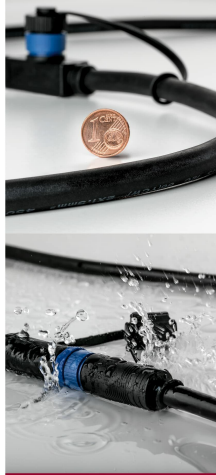

Inhalt content contenu :

P = 3,8 W

LED module = 410 lm

5 Jahre Year Ans
Jaar Años Annos
Garantie