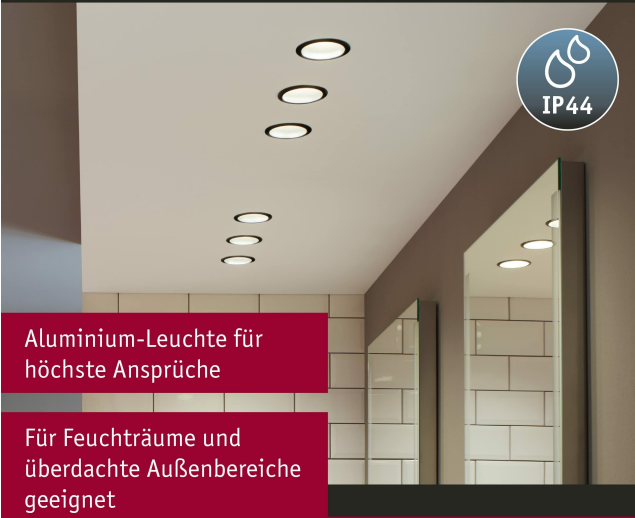

- **kolor:** Czarne Srebrny
- **nazwa typu elementu:** Paulmann 93408 Oprawa wpuszczana LED Cole okrągła, w tym ściemniany reflektor wpuszczany 3x6,5W Czarny, srebrna lampa wpuszczana plastik, aluminiowo-cynkowy punkt sufitowy 2700K
- **waga opakowania przedmiotu:** 0.61 kilograms
- **producent:** Paulmann
- **liczba pudełek:** 1
- **moc:** 18 watts
- **zewnętrznie przypisany identyfikator produktu:** 4000870934081
- **zalecane węzły przeglądamy:** 20785946031, 20784314031
- **numer modelu:** 93408
- **specjalna funkcja:** Dimmable (in 3 steps with normal light switch)
- **jest kruchy:** 1
- **nazwa przedmiotu:** Paulmann 93408 Oprawa wpuszczana LED Cole okrągła, w tym ściemniany reflektor wpuszczany 3x6,5W Czarny, srebrna lampa wpuszczana plastik, aluminiowo-cynkowy punkt sufitowy 2700K
- **rodzaj źródła zasilania:** AC
- **Napięcie:** 230 volts
- **data uruchomienia strony produktu:** 2020-09-28T02:52:16.124Z
- **jasność:** 460 lumen
- **materiał:** Tworzywo sztuczne, cynk aluminiowy
- **rodzaj pokoju:** Łazienka, Pokój dzienny

Parametry

Stan

Nowy

Zdjęcia

Cole – Design gibt den Ton an Blendfreie Einbauleuchte

Licht für jede Stimmung Wechselbarer LED-Coin mit 470 lm

Blendfreie Einbauleuchte

Spritzwassergeschützt und rostfrei