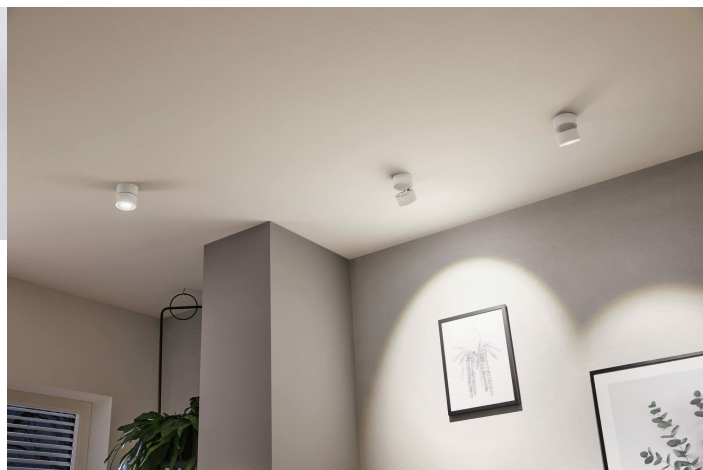

W ciepła biel matowa lampa do zabudowy aluminiowa lampa sufitowa 3000 K

- **waga opakowania przedmiotu:** 0.48 kilograms
- **producent:** Paulmann
- **liczba pudełek:** 1
- **moc:** 8 watts
- **zewnętrznie przypisany identyfikator produktu:** 4000870933732
- **zalecane węzły przeglądamy:** 20784919031, 20785941031
- **numer modelu:** 93373
- **nazwa przedmiotu:** Paulmann 93373 LED lampa do zabudowy lampa sufitowa Spiracle 78 mm wraz z 1x8,0 W ciepła biel matowa lampa do zabudowy aluminium lampa sufitowa 3000 K
- **rodzaj źródła zasilania:** AC
- **Napięcie:** 230 volts
- **data uruchomienia strony produktu:** 2021-10-30T02:06:34.960Z
- **jasność:** 780 lumen
- **materiał:** Aluminium

Parametry

Stan

Nowy

Zdjęcia