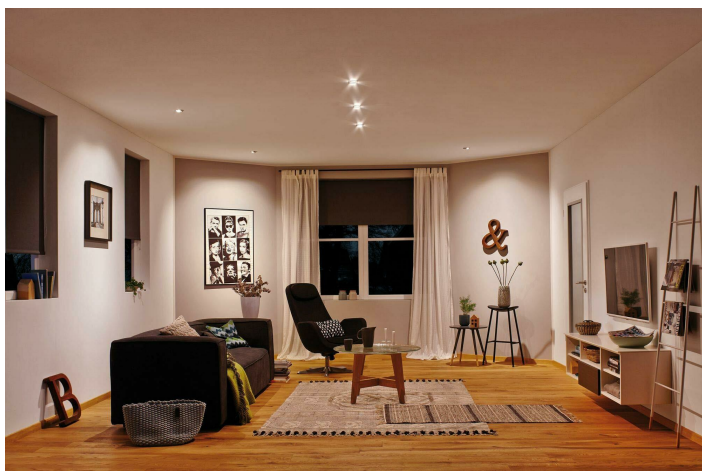

- **określone zastosowania produktu:** Gospodarstwo domowe
- **kolor:** Biały mat
- **nazwa typu elementu:** Paulmann 92486 oprawa do zabudowy LED Choose, spotWychyłny, maks. 3x10W, kolor biały matowy
- **waga opakowania przedmiotu:** 0.462 kilogramas
- **producent:** Paulmann
- **liczba pudełek:** 1
- **moc:** 10 watts
- **zewnętrznie przypisany identyfikator produktu:** 4000870924860
- **kształt przedmiotu:** Okrąg
- **użycie wewnątrz na zewnątrz:** indoor
- **zalecane węzły przeglądanania:** 20785946031
- **numer modelu:** 92486
- **specjalna funkcja:** Dimmable (depends on the type of lamp and ballast used)
- **jest kruchy:** 1
- **nazwa przedmiotu:** Paulmann 92486 oprawa do zabudowy LED Choose, spotWychyłny, maks. 3x10W, kolor biały matowy
- **rodzaj źródła zasilania:** AC
- **data uruchomienia strony produktu:** 2020-10-21T23:03:35.325Z
- **jasność:** 620 lumen
- **materiał:** Alu
- **rodzaj pokoju:** Korytarz, Pokój dzienny

Parametry

Stan Nowy

Zdjęcia

included	not incl.	complete
	or	
3x Spots	+ 3x LEDs	=