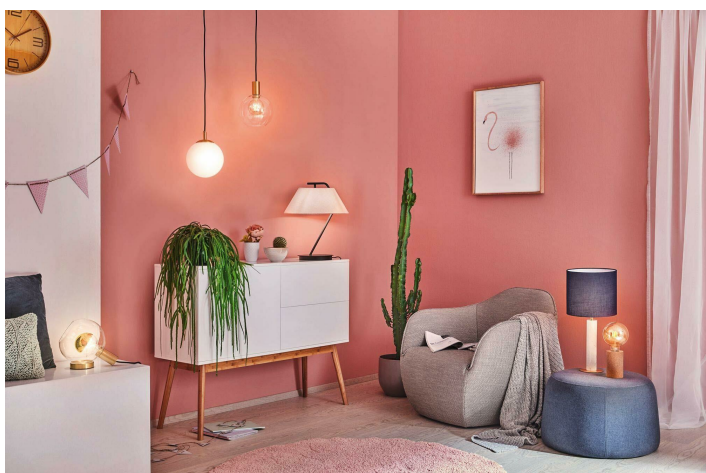

- **waga opakowania przedmiotu:** 1.24 kilograms
- **producent:** Paulmann
- **liczba pudełek:** 1
- **moc:** 20 watts
- **zewnętrznie przypisany identyfikator produktu:** 4000870797259, 04000870797259
- **typ bazowy:** E27
- **kształt przedmiotu:** Okrąg
- **użycie wewnątrz na zewnątrz:** indoor
- **zalecane węzły przeglądan:** 20785938031, 20784174031, 20658608031
- **numer modelu:** 79725
- **specjalna funkcja:** Regulable, FSC
- **jest kruchy:** 1
- **nazwa przedmiotu:** Paulmann 79725 Neordic Esben oprawa wisząca maks 1x20W lampa wisząca do żar. E27 lampa sufit.przezr./mosiądz szczot.230 V szkło/metal bez źr. światła
- **rodzaj źródła zasilania:** AC
- **Napięcie:** 230 volts
- **data uruchomienia strony produktu:** 2020-11-18T16:33:35.241Z
- **materiał:** Szkło, Metal
- **typ mocowania:** Montowanie sufitowe
- **rodzaj pokoju:** Pokój dzienny

Parametry

Stan

Nowy

Zdjęcia