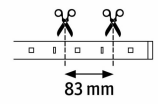

- **producent:** Paulmann
- **moc:** 17 watts
- **zewnętrznie przypisany identyfikator produktu:** 4000870789582
- **zalecane węzły przeglądamy:** 20785918031, 20784174031
- **numer modelu:** 78958
- **specjalna funkcja:** Regulable, z transformatorem wtyczki, FSC
- **jest kruchy:** 1
- **nazwa przedmiotu:** Paulmann 78958 LED Strip SimpLED Power 1,5m ze ściemn. na przew. 1100lm/m w kompl. ściemn. taśma św. 1x17 W IP44 biała pasek św. tw. sztuczne 4000 K
- **rodzaj źródła zasilania:** AC/DC
- **Napięcie:** 230 volts
- **data uruchomienia strony produktu:** 2020-10-22T06:25:14.532Z
- **jasność:** 1650 lumen
- **materiał:** Tworzywo sztuczne

Rückseitiges Klebeband

Kürzbar

Leicht zu verbinden

Inhalt content contenu :

1x

± 3 mm
⇔ 150 cm
∅ 10 mm

P=21 W

5 Jahre Year Ans
Jaar Años Annos
Garantie