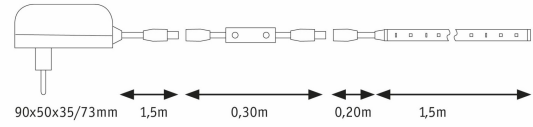

- **producent:** Paulmann
- **moc:** 17 watts
- **zewnętrznie przypisany identyfikator produktu:** 4000870789582
- **zalecane węzły przeglądamy:** 20785918031, 20784174031
- **numer modelu:** 78958
- **specjalna funkcja:** Regulable, z transformatorem wtyczki, FSC
- **jest kruchy:** 1
- **nazwa przedmiotu:** Paulmann 78958 LED Strip SimpLED Power 1,5m ze ściemn. na przew. 1100lm/m w kompl. ściemn. taśma św. 1x17 W IP44 biała pasek św. tw. sztuczne 4000 K
- **rodzaj źródła zasilania:** AC/DC
- **Napięcie:** 230 volts
- **data uruchomienia strony produktu:** 2020-10-22T06:25:14.532Z
- **jasność:** 1650 lumen
- **materiał:** Tworzywo sztuczne

Rückseitiges Klebeband

Kürzbar

Leicht zu verbinden

Inhalt content contenu :

1x

± 3 mm
⇔ 150 cm
∅ 10 mm

P=21 W

5 Jahre Year Ans
Jaar Años Annos
Garantie