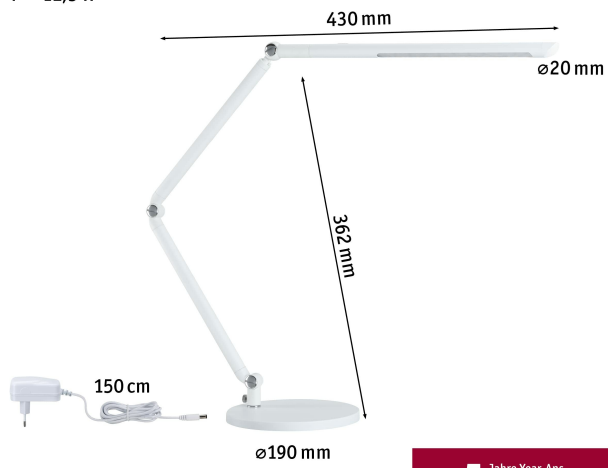

Inhalt content contenu :

P = 12,5 W

5 Jahre Year Ans
Jaar Años Annos
Garantie