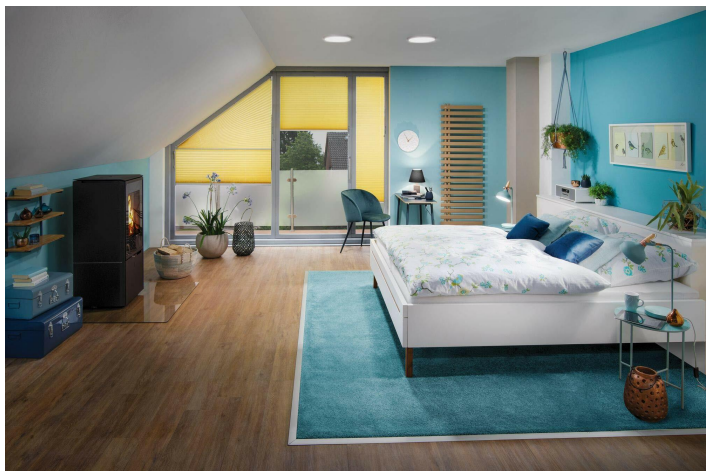

- **moc:** 19 watts
- **kształt przedmiotu:** Okrąg
- **numer modelu:** 709.40
- **dostawca zadeklarował rozporządzenie dg hz:** not_applicable
- **specjalna funkcja:** Bez możliwości ściemniania
- **nazwa przedmiotu:** Paulmann 70940 panel LED Atria 300 mm neutralny biały okrągły wraz z 1x19 watów lampa sufitowa różowe złoto lampa sufitowa tworzywo sztuczne lampa do salonu 4000 K
- **rodzaj źródła zasilania:** prąd zmienny
- **Napięcie:** 230 volts
- **jasność:** 1800 lumen
- **materiał:** Tworzywo sztuczne
- **typ mocowania:** Montowanie sufitowe

Parametry

Stan

Nowy

Zdjęcia

H: 20 mm   ø 300 mm