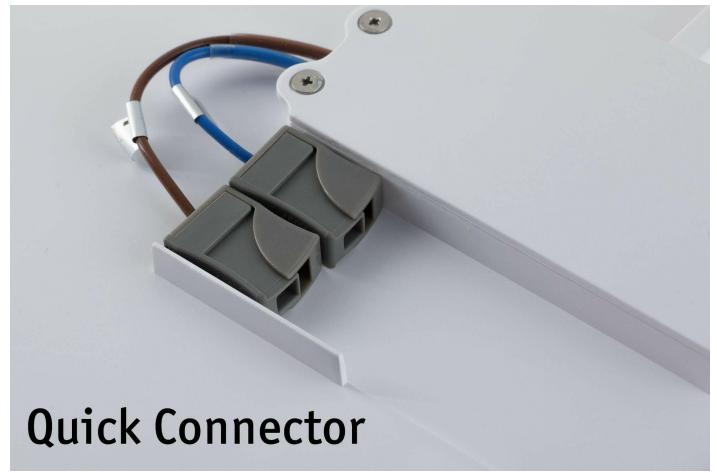

Parametry

Stan

Nowy

Zdjęcia

H: 20 mm ø 300 mm

Quick Connector