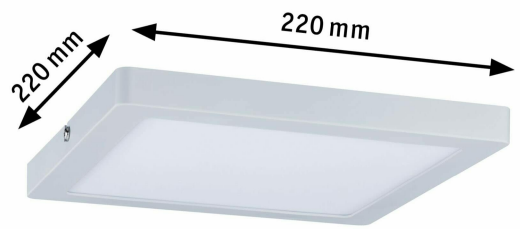

H: 20 mm

Quick Connector