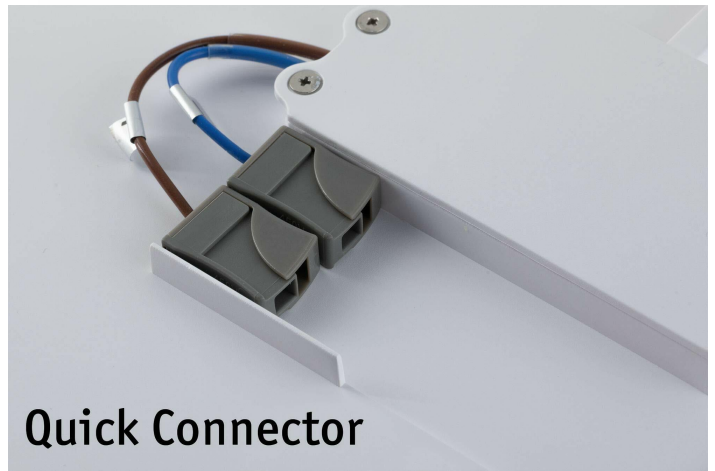

Parametry

Stan

Nowy

Zdjęcia

H: 20 mm

Quick Connector