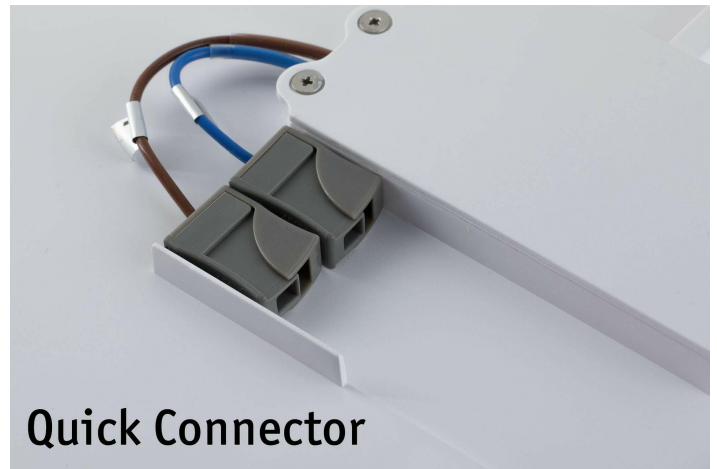

Parametry

Stan

Nowy

Zdjęcia

H: 20 mm

Quick Connector