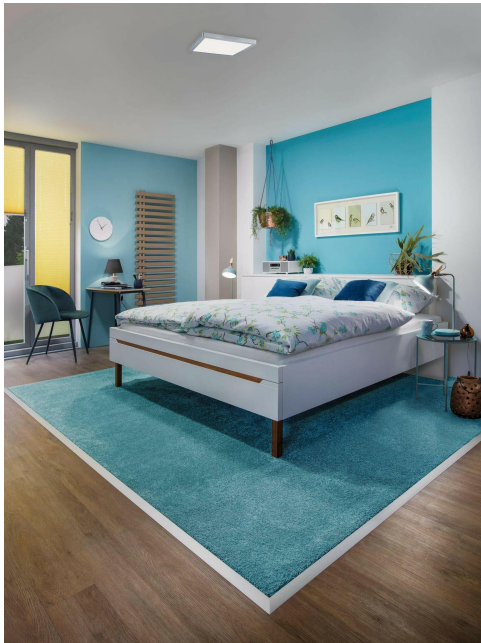

H: 20 mm

Quick Connector