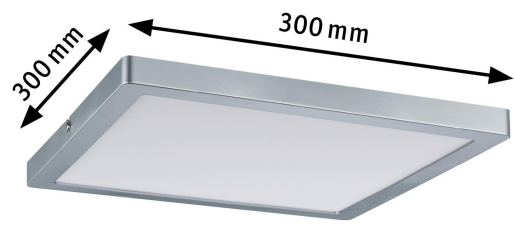

H: 20 mm

Quick Connector