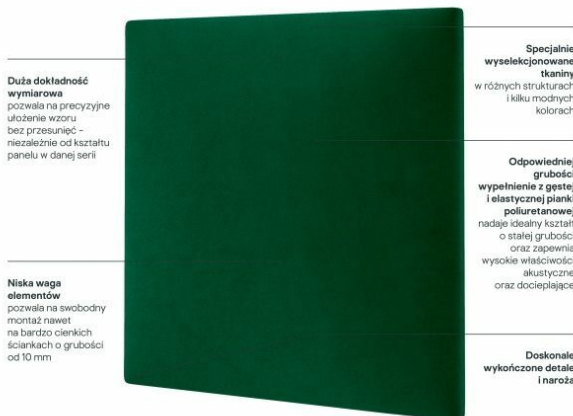

Szerokie spektrum zastosowań w domu i nie tylko

Wymiary produktu:
300 x 300 mm

Do użytku wewnętrznego