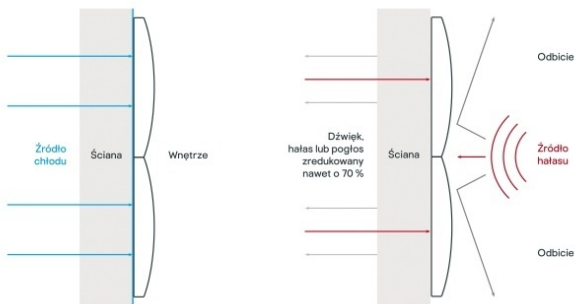

Zdjęcia

Praktyczne i przyjazne domowi rozwiązanie