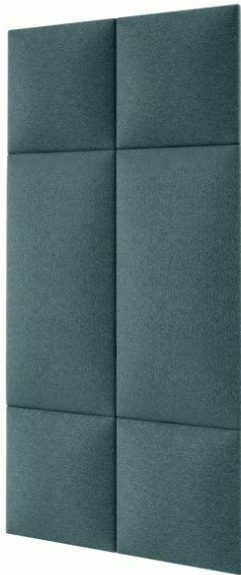

Zdjęcia

Dekoracyjne panele tapicerowane do samodzielnego montażu DIY

Szerokie spektrum zastosowań w domu i nie tylko