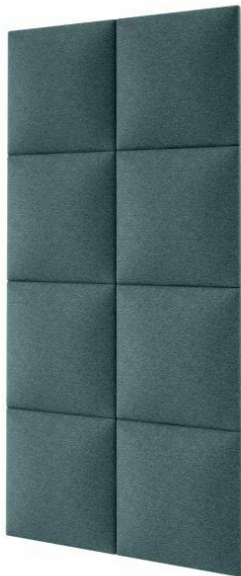

Zdjęcia

Dekoracyjne panele tapicerowane do samodzielnego montażu DIY

Szerokie spektrum zastosowań w domu i nie tylko