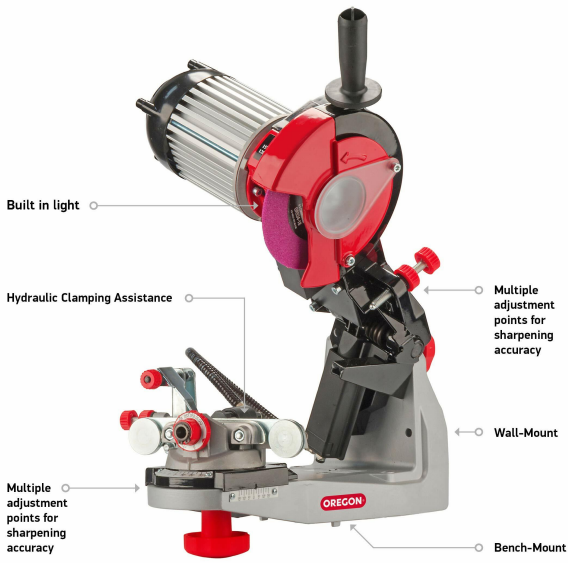

Oregon 620-230 Ostrzałka do Piły Łańcuchowej, 214 W, 230 V, Wielokolorowy

Indeks: 227957 Producent: Oregon Tool Kod producenta: 620-230

Cena: **2,509.51 zł**

Opis

Oregon 620-230 Ostrzałka do Piły Łańcuchowej, 214 W, 230 V, Wielokolorowy

Producent: Oregon Tool

- Idealne rozwiązanie dla profesjonalnych arborystów z dużą ilością ostrzenia łańcucha
- Pasuje do wszystkich łańcuchów pił łańcuchowych
- W zestawie kółka szlifujące

- **zawarte komponenty:** 1 x młynek
- **rodzaj wtyczki zasilającej:** type_cef_2pin_eu
- **marka:** Oregon
- **ogólne słowo kluczowe:** warsztat;narzędzie;dom;garaż;majsterkowanie
- **Liczba przedmiotów:** 1
- **numer części:** 620-230
- **kolor:** Szary, czarny, czerwony
- **waga opakowania przedmiotu:** 9.74 kilograms
- **producent:** Oregon Tool
- **moc:** 15 watts
- **numer modelu:** 620-230
- **dostawca zadeklarował rozporządzenie dg hz:** not_applicable
- **nazwa przedmiotu:** Oregon 620-230 Ostrzałka do Piły Łańcuchowej, 214 W, 230 V, Wielokolorowy
- **Napięcie:** 230 volts

Parametry

Stan	Nowy
Marka	Oregon
Kod producenta	620-230
Wewnętrzna średnica tarczy	22
EAN	5400182211334

PARTS AND ACCESSORIES INCLUDED

*** 3 X Grinding Wheels ***

- 3.2mm - for 1/4", 3/8" Low Profile and .325" Pitch saw chains
- 4.7mm - for 3/8" Pro and .404" Pitch saw chains
- 6.0mm - Flat Profile Disc - for depth gauge maintenance