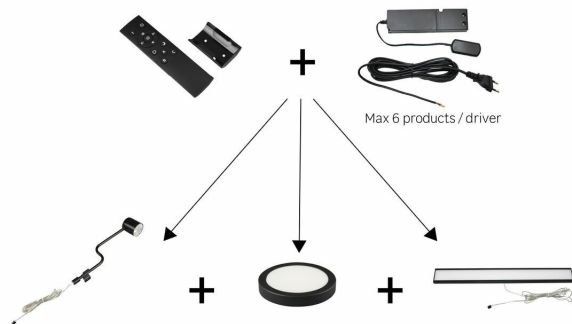

Inspire

Hubi