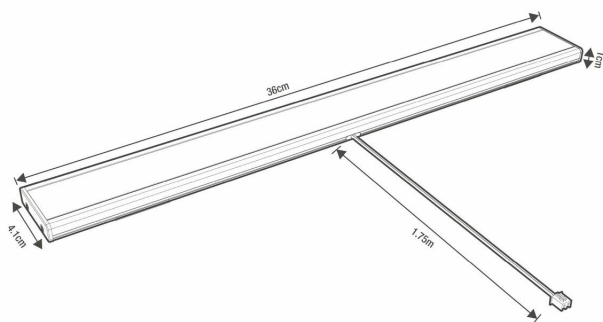

Inspire

Hubi