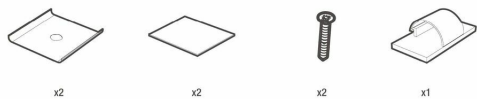

Inspire

Hubi