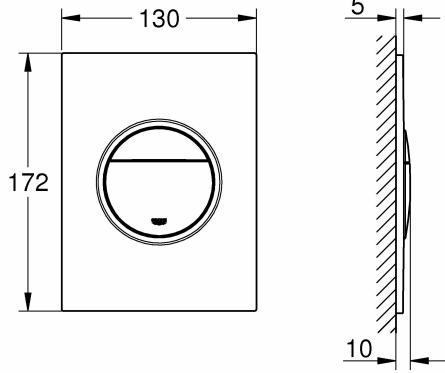

NOVA COSMOPOLITAN S

All Cosmopolitan S flush plates require GROHE inspection chamber (40911000) to fit a Rapid SL Frame