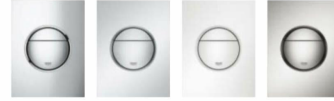

Nova
Cosmopolitan S

37 601 000
Chrome

37 601 P00
Matt Chrome

37 601 S10
Alpine White

37 601 DC0
SuperSteel