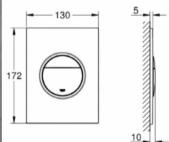

NOVA COSMOPOLITAN S