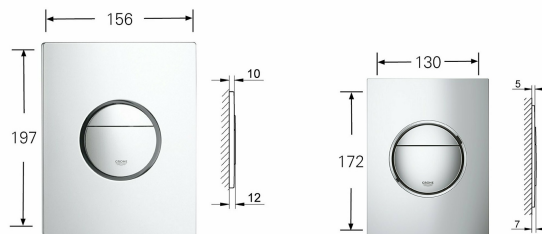

GROHE NOVA COSMOPOLITAN
BETÄTIGUNGSPLATTE

Klassische Größe

Design Größe

GROHE SANITÄRSYSTEME BETÄTIGUNGSPLATZEN

BETÄTIGUNGSPLATZEN
NOVA COSMOPOLITAN

WC Betätigungen

Urinal Betätigungen