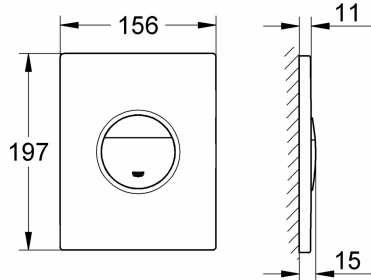

GROHE NOVA COSMOPOLITAN
BETÄTIGUNGSPLATTE

GROHE SANITÄRSYSTEME BETÄTIGUNGSPLATZEN

BETÄTIGUNGSPLATZEN
NOVA COSMOPOLITAN

WC Betätigungen

Urinal Betätigungen