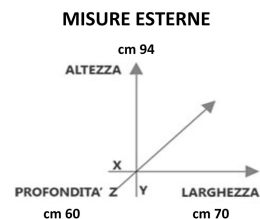

- poziom opakowania: unit
- Liczba przedmiotów: 1
- rodzaj instalacji: Ściana
- numer części: AM5012P
- kolor: Biały
- nazwa typu elementu: Pokrywa pralki żywicznej, również do użytku zewnętrznego (cm L70 x P60 x 94h)
- waga opakowania przedmiotu: 9 kilograms
- producent: NEGRARI
- zewnętrznie przypisany identyfikator produktu: 8029954109159
- kształt przedmiotu: Prostokąt
- zalecane węzły przeglądarki: 20784652031, 20784656031, 20785334031
- numer modelu: AM5012P
- nazwa przedmiotu: Negrari Żywica Pokrywa pralki, używana również do użytku zewnętrznego (cm L70 x P60 x 94h), Biały
- data uruchomienia strony produktu: 2022-09-07T07:11:25.200Z
- materiał: Tworzywo sztuczne

Parametry

Stan Nowy

Zdjęcia

Spazio interno disponibile per lavatrice :
Profondità : 54 cm alla base, 58 cm ad altezza oblò
Larghezza : 64 cm
Altezza : 91 cm