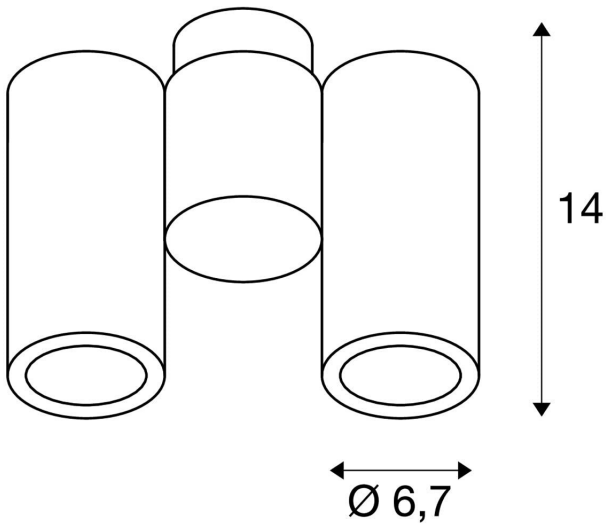

- **waga opakowania przedmiotu:** 1.101 kilograms
- **producent:** SLV
- **liczba pudełek:** 1
- **moc:** 50 watts
- **numer modelu:** 151831
- **dostawca zadeklarował rozporządzenie dg hz:** not_applicable
- **nazwa przedmiotu:** Natynkowa oprawa ścienna i sufitowa ENOLA_B SLV/wewnętrzne oświetlenie na sufit i na ścianę, lampa natynkowa, natynkowa oprawa ścienna, reflektor sufitowy / GU10 50 W, kolor biały
- **stopień ochrony międzynarodowej:** IP00
- **rodzaj źródła zasilania:** AC/DC
- **Napięcie:** 230 volts
- **materiał:** Aluminium
- **wymagany jest montaż:** 1

Parametry

Stan	Nowy
Kod producenta	151831
Kolor	biały
Kształt	okrągły
Długość/wysokość	21.5
Szerokość produktu	6.7
Liczba punktów światła	1
Materiał dominujący	aluminium
Rodzaj gwintu	GU10
Zasilanie	sieciowe
Styl	nowoczesny
Maksymalna moc pojedynczego źródła światła	50
Waga produktu z opakowaniem jednostkowym	2
EAN	4024163125925

Zdjęcia

SLV

20,1

20,1