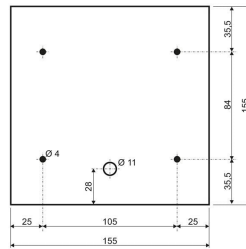

SLV

Item-no. 117100 / 117101 / 117104 / 117120 / 117121 / 117124
(mm)
not in scale
nicht maßstäblich