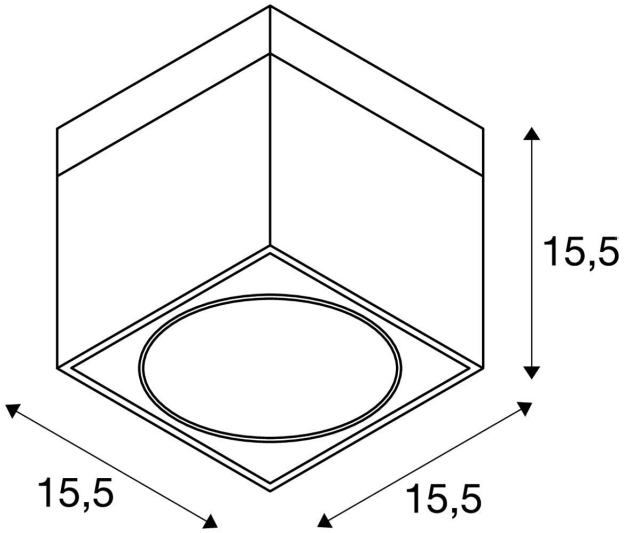

SLV

SLV

Item-no. 117100 / 117101 / 117104 / 117120 / 117121 / 117124
(mm)
not in scale
nicht maßstäblich

SLV