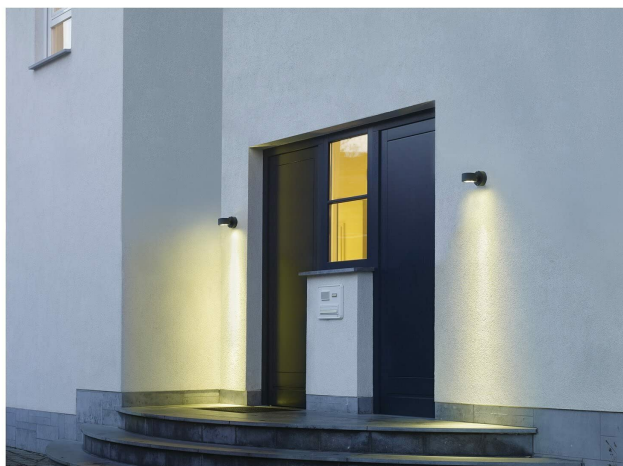

Parametry

Stan

Nowy

Zdjęcia

SLV

SLV

SLV