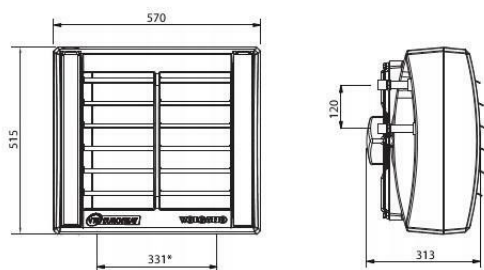

Nagrzewnica z dwurzędowym wymiennikiem z maksymalną mocą grzewczą do 20 kW. Maksymalny wydatek powietrza bez strat mocy (dzięki specjalnie zaprojektowanemu dyfuzorowi).

Specyfikacja:

- **Materiał wymiennika ciepła** Aluminium/miedź
- **Moc grzewcza** 3-20
- **Rodzaj wentylatora** Osiowy
- **Przepływ powietrza** 2100-
- **Prąd znamionowy** 0.53 A
- **Regulowane lamelle strony wylotowej** Tak
- **Wysokość** 530 mm
- **Szerokość** 530 mm
- **Głębokość** 310 mm
- **Rodzaj połączenia** Gwint zewnętrzny gazowy stożkowy BSPT-R (ISO 7-1 / EN 10226-1)
- **Średnica nominalna** 3/4 cala (20)
- **CZAS DOSTAWY** 14
- **Marka** Vts
- **Waga** 17.31 - kg.

Parametry

Kod producenta	1-4-0101-0445
Przyłącze wody (")	inne
EAN	5901867685339
Stan	Nowy

Zdjęcia

Volcano MINI