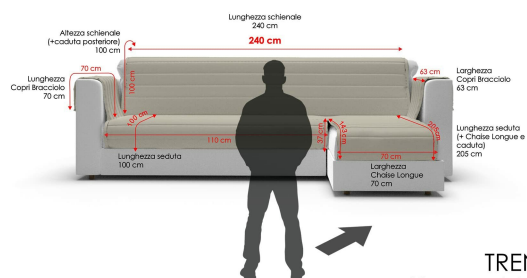

SCHEDA MISURE

TRENDY
copridivano con penisola DESTRA
Lunghezza schienale
L. 240 cm

TRENDY PENISOLA CARATTERISTICHE

IL COPRIDIVANO **TRENDY PENISOLA** È STUDIATO PER PROTEGGERE IL TUO DIVANO DA MACCHIEUSURA, REGALANDOTI PIACEVOLI MOMENTI DI RELAX!