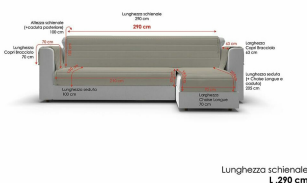

COPRIDIVANO PENISOLA TRENDY