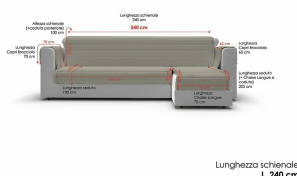

COPRIDIVANO PENISOLA TRENDY