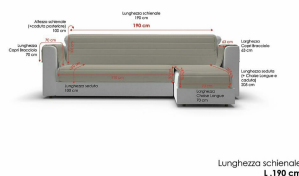

COPRIDIVANO PENISOLA TRENDY