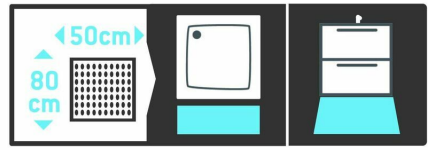

Mata łazienkowa BAMBOO 50 x 80 SENSEA

Indeks: 114705 Producent: SENSEA

Cena: **34.92 zł**

Opis

Mata łazienkowa BAMBOO 50 x 80 SENSEA

- **Długość (w cm)** 80
- **Szerokość (w cm)** 50
- **Grubość (w cm)** 0.5
- **Materiał wykonania** Bambus
- **Kolor** Brązowy
- **Kształt** Prostokątny
- **Nadaje się do czyszczenia** Nie
- **Sposób prania** Pranie ręczne
- **Spód antypoślizgowy** Tak
- **Waga (w kg)** 0.32
- **Gwarancja (w latach)** 2
- **Marka handlowa** SENSEA

Parametry

Stan	Nowy
Marka	Inny producent
Kształt	prostokąt
Długość	1
Szerokość	1
Grubość	1
Kod produktu	659876
EAN	3276000706748

Zdjęcia

BAMBOO

BAMBOO